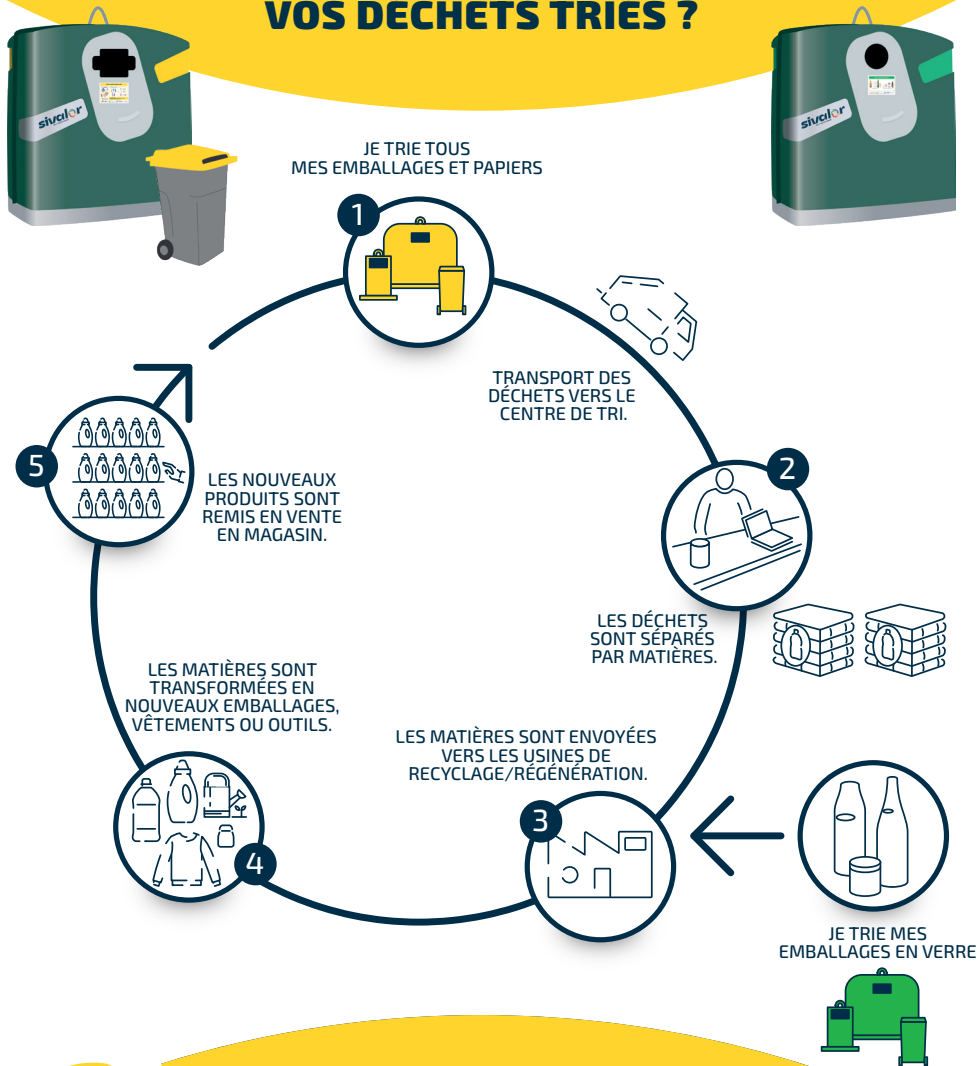

## QUE DEVIENNENT VOS DÉCHETS TRIÉS ?

?

## LES BONS GESTES DE TRI

- 1 BIEN LES VIDER, SANS LES LAVER.
- 2 LES SÉPARER LES UNS DES AUTRES ET SANS SAC.

RETROUVEZ LES CONSIGNES DE TRI SUR L'APPLI CITEO

# TOUS LES EMBALLAGES EN VERRE

BOUTEILLES, FLACONS, BOCAUX ET POTS

# LES ORDURES MÉNAGÈRES

VAISSELLE CASSÉE

OBJETS DIVERS

MOUCHOIRS, ESSUIE TOUT...

COUCHES, MASQUES...