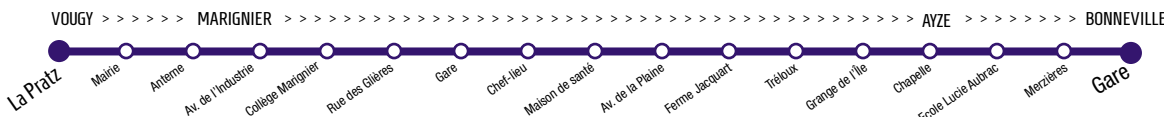

Vougy > Marignier > AYZE > Bonneville

COMMUNE	ARRÊT						
VOUGY	La Pratz (anciennement Fournil)	07:00	08:00	12:00	13:00	17:00	18:00
VOUGY	Mairie	07:02	08:02	12:02	13:02	17:02	18:02
MARIGNIER	Anterne	07:04	08:04	12:04	13:04	17:04	18:04
MARIGNIER	Av. de l'Industrie	07:05	08:05	12:05	13:05	17:05	18:05
MARIGNIER	Collège Marignier	07:05	08:05	12:05	13:05	17:05	18:05
MARIGNIER	Rue des Glières	07:07	08:07	12:07	13:07	17:07	18:07
MARIGNIER	Gare	07:11	08:11	12:11	13:11	17:11	18:11
MARIGNIER	Chef-lieu	07:13	08:13	12:13	13:13	17:13	18:13
MARIGNIER	Maison de santé	07:14	08:14	12:14	13:14	17:14	18:14
MARIGNIER	Av. de la Plaine	07:15	08:15	12:15	13:15	17:15	18:15
MARIGNIER	Ferme Jacquart	07:15	08:15	12:15	13:15	17:15	18:15
MARIGNIER	Tréloux	07:16	08:16	12:16	13:16	17:16	18:16
MARIGNIER	Grange de l'Île	07:16	08:16	12:16	13:16	17:16	18:16
AYZE	Chapelle	07:18	08:18	12:18	13:18	17:18	18:18
AYZE	Ecole Lucie Aubrac	07:21	08:21	12:21	13:21	17:21	18:21
AYZE	Merzières	07:24	08:24	12:24	13:24	17:24	18:24
BONNEVILLE	Gare SNCF	07:27	08:27	12:27	13:27	17:27	18:27

Ligne A en gare de Bonneville		17:45	18:45
Trains ou cars SNCF pour La Roche	08:38	12:38	18:38