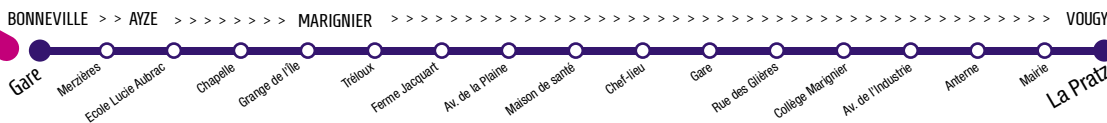

## Bonneville > AYZE > Marignier > Vougy

Ligne A en gare de Bonneville	07:15	08:15		
Trains ou cars SNCF en provenance de La Roche	07:22		13:22	17:22

COMMUNE	ARRÊT						
<b>BONNEVILLE</b>	<b>Gare SNCF</b>	07:30	08:30	12:30	13:30	17:30	18:30
AYZE	Merzières	07:32	08:32	12:32	13:32	17:32	18:32
AYZE	Ecole Lucie Aubrac	07:34	08:34	12:34	13:34	17:34	18:34
AYZE	Chapelle	07:36	08:36	12:36	13:36	17:36	18:36
MARIGNIER	Grange de l'Île	07:38	08:38	12:38	13:38	17:38	18:38
MARIGNIER	Tréloux	07:38	08:38	12:38	13:38	17:38	18:38
MARIGNIER	Ferme Jacquart	07:42	08:42	12:42	13:42	17:42	18:42
MARIGNIER	Av. de la Plaine	07:43	08:43	12:43	13:43	17:43	18:43
MARIGNIER	Maison de santé	07:44	08:44	12:44	13:44	17:44	18:44
MARIGNIER	Chef-lieu	07:45	08:45	12:45	13:45	17:45	18:45
MARIGNIER	Gare	07:47	08:47	12:47	13:47	17:47	18:47
MARIGNIER	Rue des Glières	07:48	08:48	12:48	13:48	17:48	18:48
MARIGNIER	Collège Marignier	07:49	08:49	12:49	13:49	17:49	18:49
MARIGNIER	Av. de l'Industrie	07:49	08:49	12:49	13:49	17:49	18:49
MARIGNIER	Anterne	07:50	08:50	12:50	13:50	17:50	18:50
VOUGY	Mairie	07:53	08:53	12:53	13:53	17:53	18:53
<b>VOUGY</b>	<b>La Pratz (anciennement Fournil)</b>	07:55	08:55	12:55	13:55	17:55	18:55