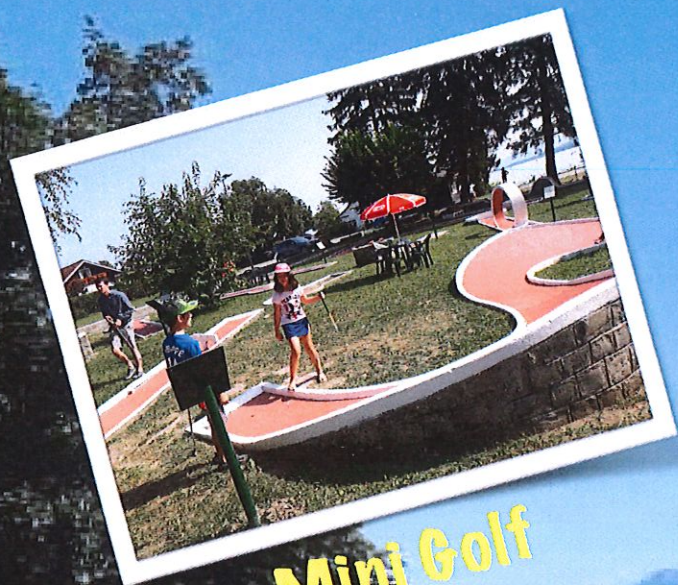

Les vacances c'est chouette, mais ça peut être aussi très sympa avec nous à Excenevex ...

du 26 au 30 août

Mini Golf

Initiation paddle

au chalet de l'aérospatiale !

Pour inscriptions et renseignements :  
Tel : 07.86.55.56.13 - 04.50.94.40.79  
Email : [sej.mairie.pers-jussy@orange.fr](mailto:sej.mairie.pers-jussy@orange.fr)

6 / 8 ans