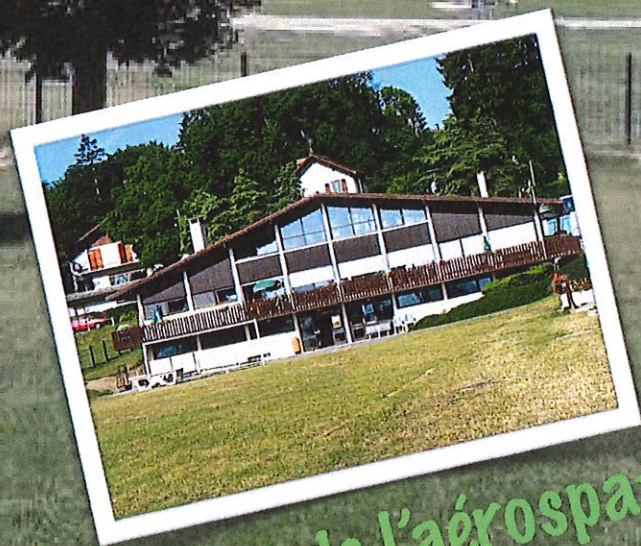

Les vacances c'est chouette, mais ça peut être aussi très sympa avec nous à Excenevex ...

du 26 au 30 août

Mini Golf

Initiation paddle

au chalet de l'aérospatiale !

Pour inscriptions et renseignements :  
Tel : 07.86.55.56.13 - 04.50.94.40.79  
Email : [sej.mairie.pers-jussy@orange.fr](mailto:sej.mairie.pers-jussy@orange.fr)